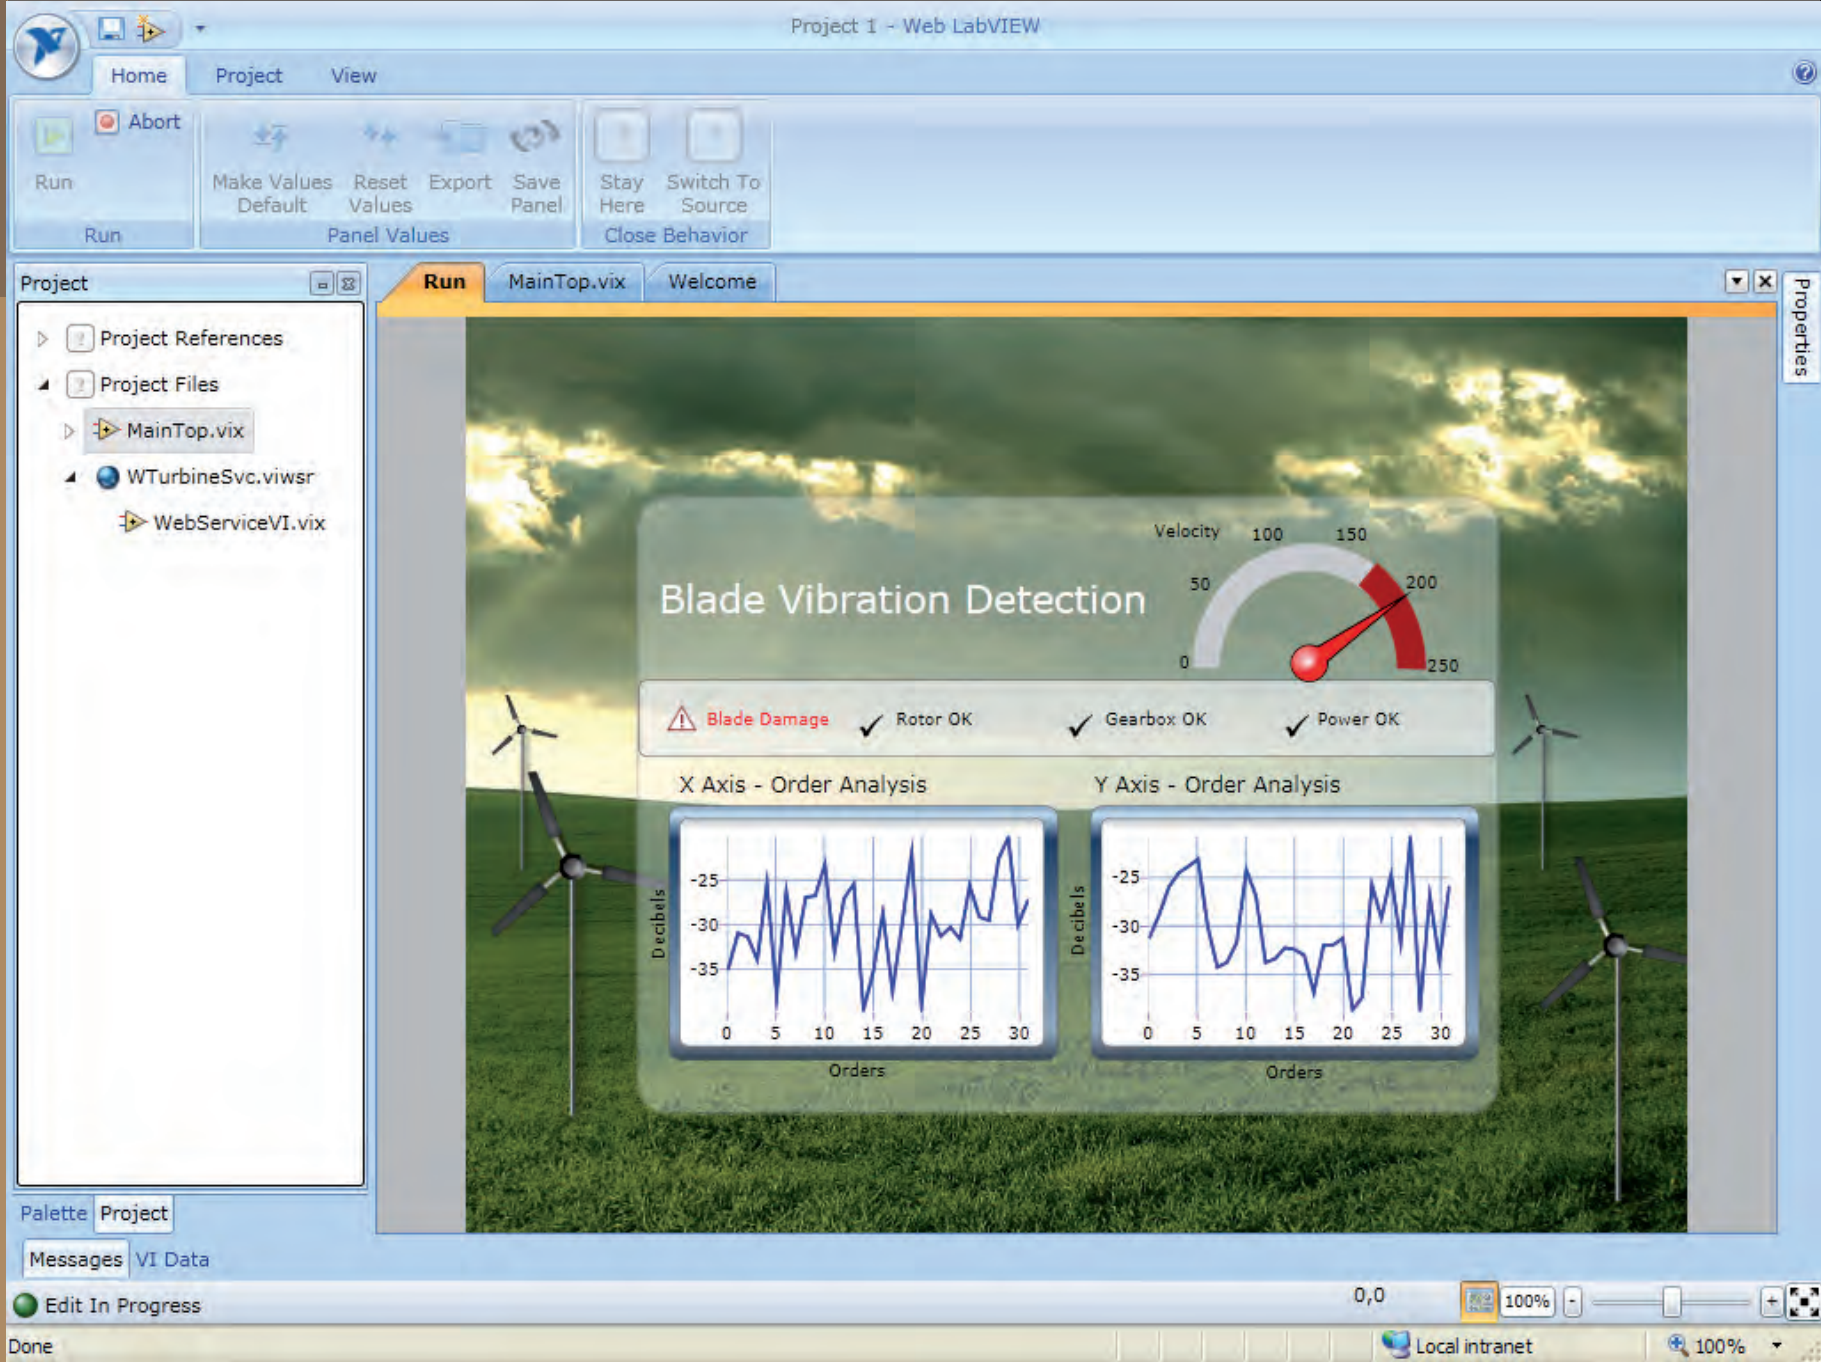

**CURSO LIBRE**

**ROBÓTICA**

**DURACIÓN:** 5 al 28 de junio  
**DÍA:** martes y jueves  
**HORARIO:** 10:00 a 12:00 horas  
**CONTACTO:** PBX: 2423-8000 Ext: 2202  
e-mail: [mecatronica@galileo.edu](mailto:mecatronica@galileo.edu)

## CURSO LIBRE