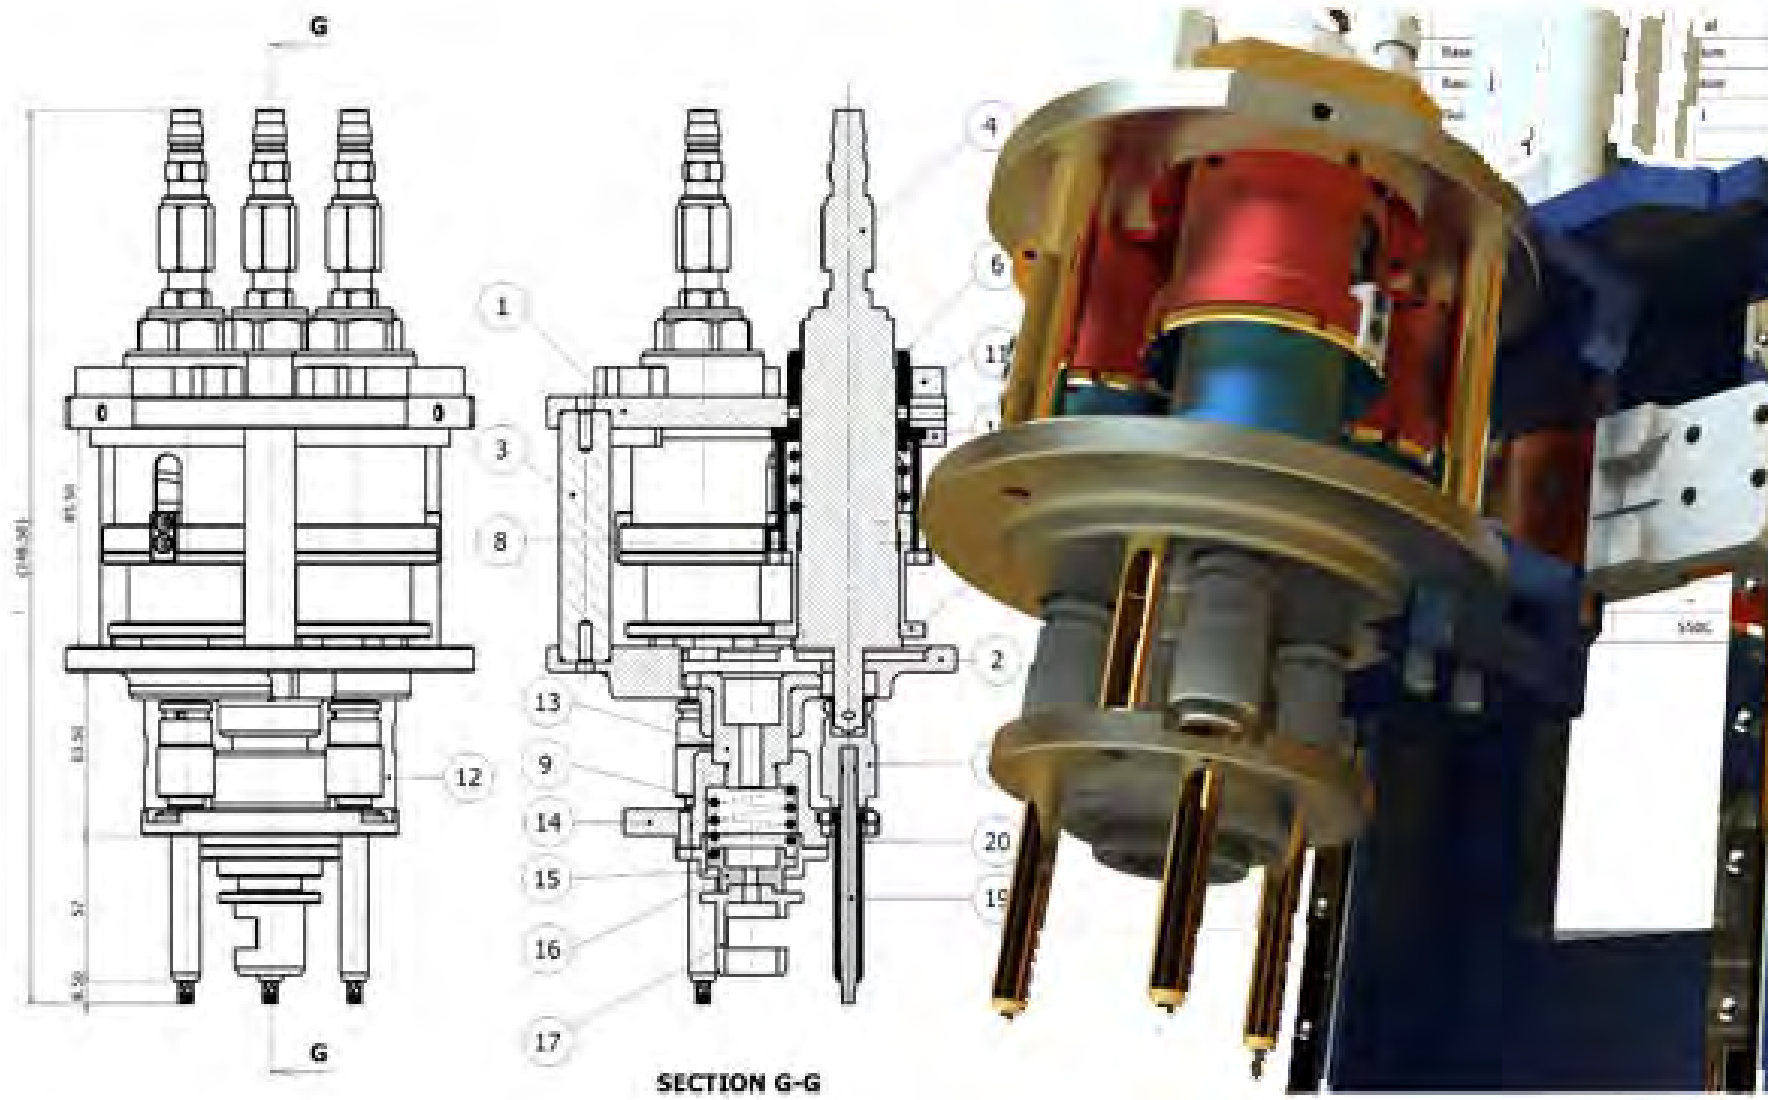

CURSO LIBRE

DISEÑO Y FABRICACIÓN DE PROTOTIPOS CAD

DURACIÓN: 4 al 29 de junio
DÍAS: lunes, miércoles y viernes
HORARIO: 10:00 a 12:00 horas
CONTACTO: PBX: 2423-8000 Ext: 2202
e-mail: mecatronica@galileo.edu

```
5:26 up
total, 1
9.0%us, 4.5%sy, 0.0%ni,
47800k total, 3896636k used,
0k total, 0k used,
```

USER	PR	NI	VIRT	RES	SHR	S	%CPU	%MEM	TIME+
root	15	0	88828	13m	2612	S	3.0	0.3	0:00.09
root	10	-5	0	0	0	S	1.6	0.0	4:07.85
root	16	0	10252	640	540	S	1.0	0.0	18:19.12
root	15	0	13164	1612	820	R	1.0	0.2	207:10.16
root	16	0	87784	11m	1508	S	1.0	0.0	0:00.13
root	18	0	875m	373m	5256	S	0.7	0.3	0:35.50
root	15	0	168m	81m	1836	S	0.7	2.1	755:30.52
mysql	15	0	0	0	0	Z	0.7	0.0	0:00.53
nobody	15	0	168m	81m	1824	S	0.7	2.1	0:00.42
nobody	15	0	119m	16m	1580	S	0.7	0.4	4:04.19
nobody	18	0	10368	616	516	S	0.0	0.0	0:19.15
root	15	0	0	0	0	S	0.0	0.0	0:38.69
root	RT	-5	0	0	0	S	0.0	0.0	0:00.00
root	39	19	0	0	0	S	0.0	0.0	0:10.20
root	5	0	0	0	0	S	0.0	0.0	0:00.00
root	0	0	0	0	0	S	0.0	0.0	0:08.00
root	0	0	0	0	0	S	0.0	0.0	0:00.00

CURSO LIBRE

INTERFACES TIPO SHELL EN AMBIENTES UNIX

DURACIÓN: 5 al 28 de junio
DÍAS: martes y jueves
HORARIO: 14:00 a 16:00 horas
CONTACTO: PBX: 2423-8000 Ext: 2202
e-mail: electronica@galileo.edu